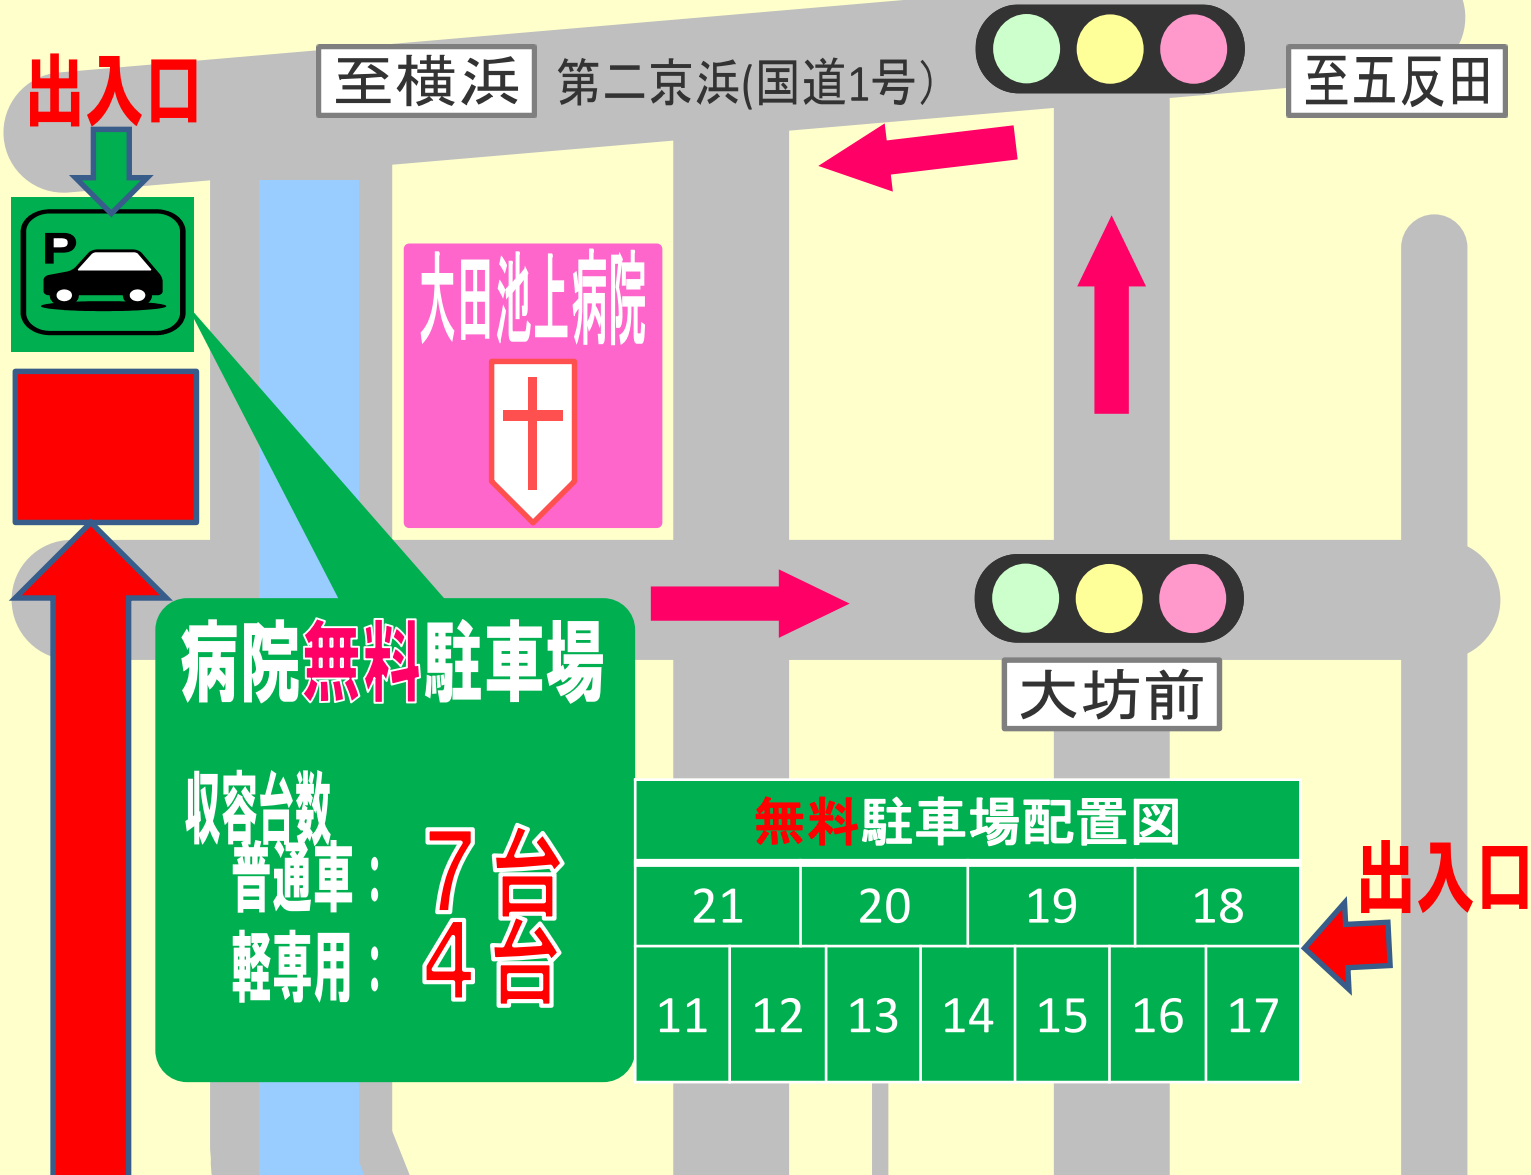

# 駐車場のご案内

## 【駐車禁止】

この場所は、月極駐車場です。  
大田池上病院駐車場ではございませんので、再度、駐車位置をご確認下さい。